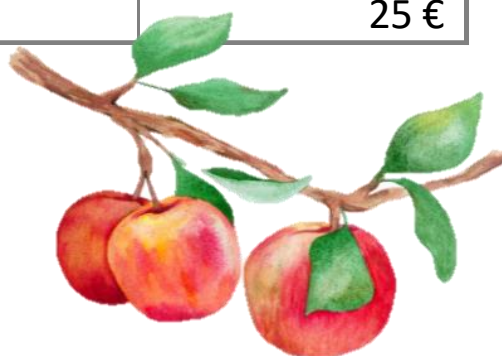

Les Arbres fruitiers du Jardin de Balgan

Pommiers - Scion Porte-greffes de faible vigueur	PRIX
Belchard	25 €
Bénédictin	25 €
Chailleux ou Drap d'or	25 €
Elstar	25 €
File jaune	25 €
Grand-mère	25 €
Patte de Loup	25 €
Pomme St Jean	25 €
Reine des reinettes	25 €
Reinette d'Armorique	25 €
RubINETTE	25 €